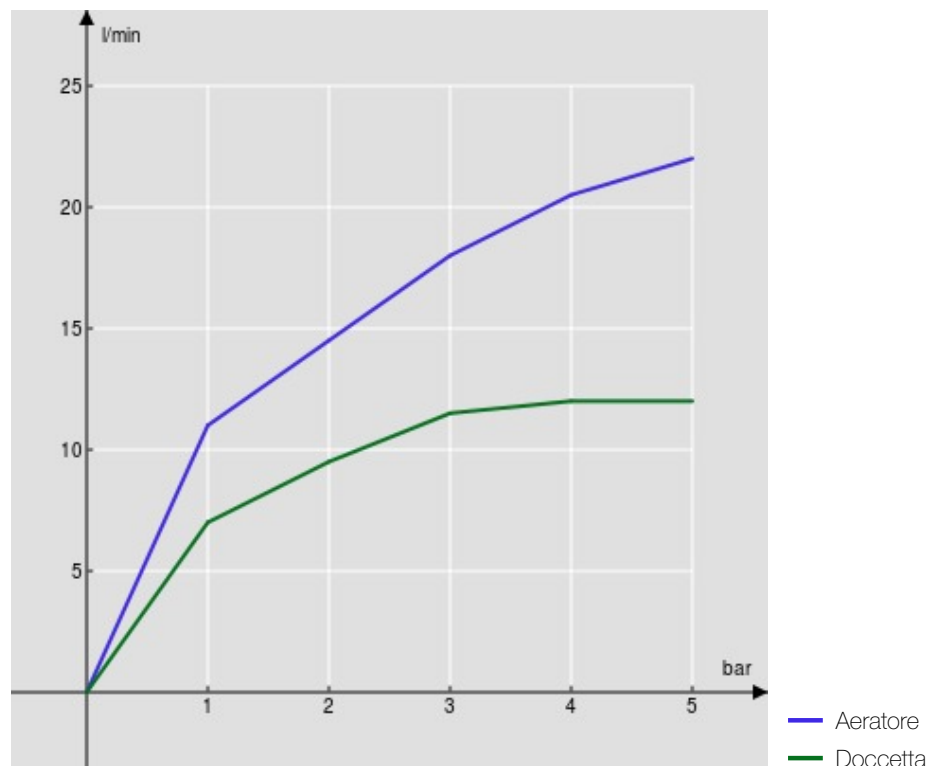

#### SPECIFICHE

Monocomando esterno con set doccia  
Velvet black  
Aeratore anticalcare M 28 x 1  
Deviatore con ritorno automatico  
Supporto doccetta orientabile  
Doccetta a 3 getti e flessibile 150 cm  
Limitatore di portata con freno al 50%  
Imballo: 37,1 x 23,7 x 11 cm / 0,00967 m<sup>3</sup> / 3,52 kg

#### CERTIFICAZIONI

DIAGRAMMA DI PORTATA: ACQUA CALDA/FREDDA

DIAGRAMMA DI PORTATA: ACQUA MISCELATA