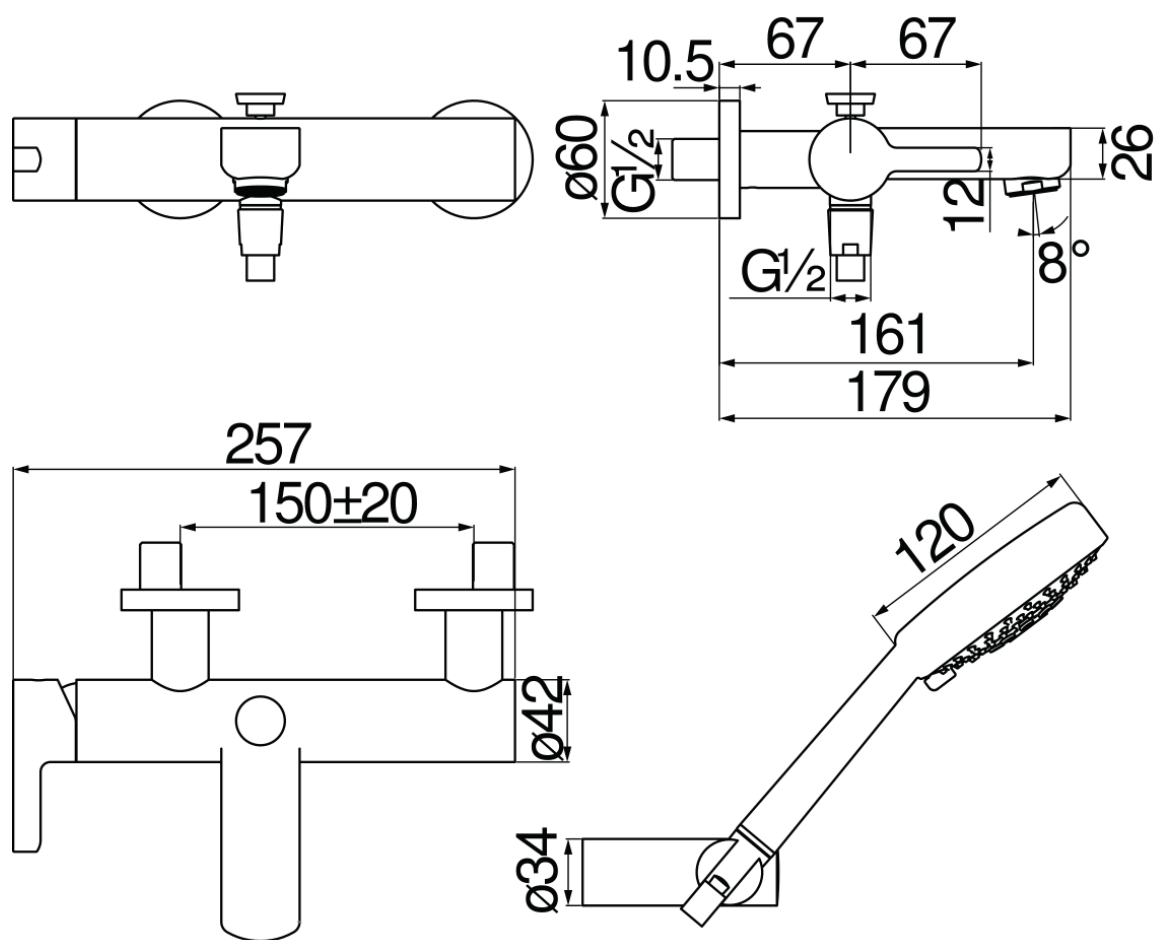

#### SPECIFICHE

Monocomando esterno con set doccia  
Velvet black  
Aeratore anticalcare M 28 x 1  
Deviatore con ritorno automatico  
Supporto doccetta orientabile  
Doccetta a 3 getti e flessibile 150 cm  
Limitatore di portata con freno al 50%  
Imballo: 37,1 x 23,7 x 11 cm / 0,00967 m<sup>3</sup> / 3,52 kg

#### CERTIFICAZIONI

DIAGRAMMA DI PORTATA: ACQUA CALDA/FREDDA

DIAGRAMMA DI PORTATA: ACQUA MISCELATA